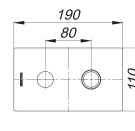

placa de cubierta para 405 y 406, acero inoxidable

Numero de artículo: 141514

GTIN: 4001636141514

Grupo de descuento: 1

Descripción:

placa de cubierta para 405 y 406, acero inoxidable
acero inoxidable pulido o pintado en blanco