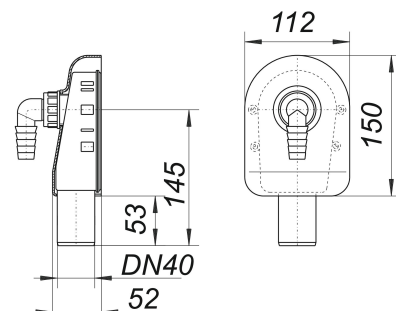

sifón para aparatos de lavado HL 410, DN 40

Numero de artículo: 130105

GTIN: 4001636130105

Grupo de descuento: 1

Descripción:

sifón para aparatos de lavado HL 410, DN 40

según UNE 19541 para montaje en la pared equipado con: – boquilla portatubo – roseta mural – material de montaje material: polipropileno de alta resistencia al impacto

Recambios:

090348 codo portatubo para HL 400/405/406, bla