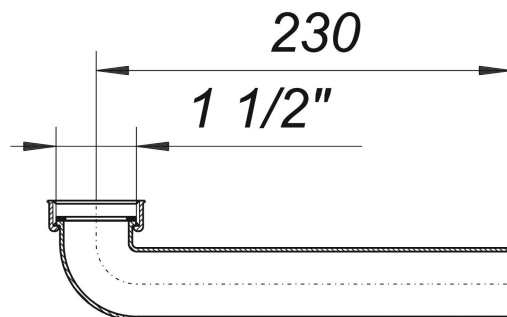

codo de conexión 020, 1 1/2

Numero de artículo: 110008

GTIN: 4001636110008

Grupo de descuento: 1

Descripción:

codo de conexión 020, 1 1/2

90 grados con tuerca de racor loca 1 1/2" y junta plana material: polipropileno de alta resistencia al impacto