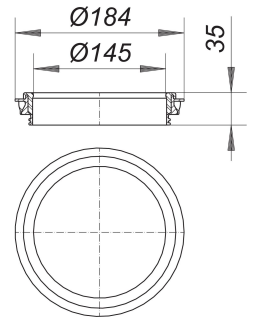

## Rückstaudichtung CeraDrain S 15

Artikelnummer: 693006

GTIN: 4001636693006

Rabattgruppe: 5

### Beschreibung:

Rückstaudichtung CeraDrain S 15

Ersatzteil zu Aufstockelementen CeraDrain und TistoDrain S 15.