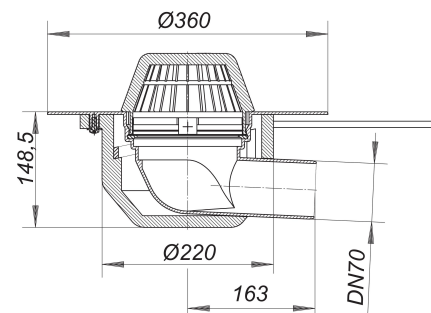

### Beschreibung:

Dachablauf 64 H PVC, beheizt, DN 70  
nach DIN EN 1253  
mit extra breitem Flansch zum Anschluss von PVC-Dachbahnen

#### Ausführung:

- Ablaufgehäuse wärmeisoliert
- Ablaufstutzen DN 70 oder DN 100 seitlich, 3 Grad abgewinkelt
- Laubfangkorb