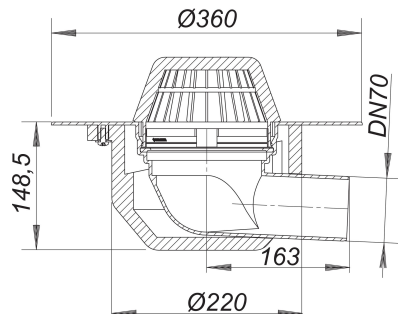

Dachablauf 64 PVC, DN 70

Artikelnummer: 643070

GTIN: 4001636643070

Rabattgruppe: 10

Beschreibung:

Dachablauf 64 PVC, DN 70

nach DIN EN 1253

mit extra breitem Flansch zum Anschluss von PVC-Dachbahnen

Ausführung:

- Ablaufgehäuse wärmeisoliert
- Ablaufstutzen DN 70 oder DN 100 seitlich, 3 Grad abgewinkelt
- Laubfangkorb

Material:

PVC