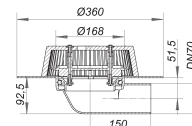

Power-Dachablauf 86.0 PVC, DN 70

Artikelnummer: 641120

GTIN: 4001636641120

Rabattgruppe: 10

Beschreibung:

Power-Dachablauf 86.0 PVC, DN 70

flacher Dachablauf komplett aus PVC, zum Einbau in Wärmedämmungen min. 120 mm

Ausführung:

- Ablaufstutzen DN 70 seitlich
- Laubfangkorb, verschraubt

Material:

PVC