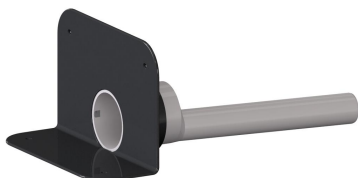

Attikaablauf FPO-PP, DN 50

Artikelnummer: 635389

GTIN: 4001636635389

Rabattgruppe: 10

Beschreibung:

Attikaablauf FPO-PP, DN 50

mit extra breitem Flansch zum Anschluss von FPO-Dachbahnen auf Werkstoffbasis Polypropylen

AUSFÜHRUNG

– Ablaufstutzen seitlich, 3 Grad abgewinkelt

MATERIAL

Polypropylen, UV-stabilisiert

Ersatzteile:

635532 Attika-Tablett FPO-PP

635587 Schlauchschelle

635556 Attikaablauf Anschlussstutzen mit Dichtung