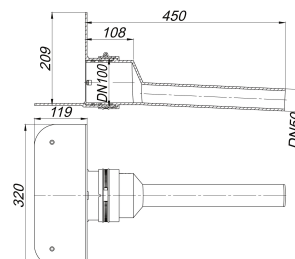

Attikaablauf FPO-PP, DN 50

Artikelnummer: 635389

GTIN: 4001636635389

Rabattgruppe: 10

Beschreibung:

Attikaablauf FPO-PP, DN 50

mit extra breitem Flansch zum Anschluss von FPO-Dachbahnen auf Werkstoffbasis Polypropylen

AUSFÜHRUNG

– Ablaufstutzen seitlich, 3 Grad abgewinkelt

MATERIAL

Polypropylen, UV-stabilisiert

Ersatzteile:

635532 Attika-Tablett FPO-PP

635587 Schlauchschelle

635556 Attikaablauf Anschlussstutzen mit Dichtung