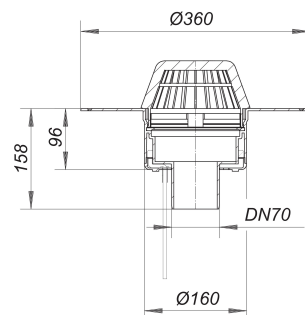

Dachablauf 62 H PVC, beheizt, DN 70

Artikelnummer: 623140

GTIN: 4001636623140

Rabattgruppe: 10

Beschreibung:

Dachablauf 62 H PVC, beheizt, DN 70
nach DIN EN 1253
mit extra breitem Flansch zum Anschluss von PVC-Dachbahnen

Ausführung:

- Ablaufgehäuse wärmeisoliert
- Ablaufstutzen senkrecht
- Laubfangkorb

Material:

PVC

H = Dachablauf beheizbar:

- Direktanschluss an 230 Volt, Heizband nach VDE 0721, Teil 1/3.78 geprüft
- Leistungsaufnahme pro Dachablauf: 15 Watt
- Rechnungswert für Absicherung pro Dachablauf: 0,06 Amp.
- Empfohlene Absicherung pro Dachanlage: 16 Amp.