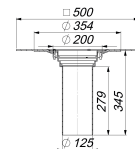

### Beschreibung:

Aufstockelement 630 DallBit

passend zu den Dachabläufen 62 und 64,

mit werkseitig aufgeschweißter Bitumenschweißbahn-Manschette, 500 x 500 mm, 5 mm stark, mit Edelstahl-Flanschring zur zusätzlichen Sicherheit

Ausführung:

- Rückstaudichtung
- Ablaufstutzen verlängerbar mit Kunststoffrohr DN 125, kürzbar für Wärmedämmung von 50 bis 250 mm

Material:

Polypropylen, UV-stabilisiert