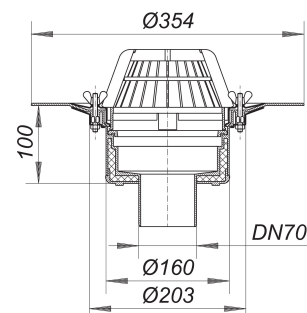

### Beschreibung:

Dachablauf 62 Schraubflansch, DN 70  
nach DIN EN 1253  
mit Edelstahl-Flanschring zur Befestigung von polymeren Dachdichtungsbahnen

#### Material:

Polypropylen, UV-stabilisiert

R 30 - 120 Ausrüstung optional.