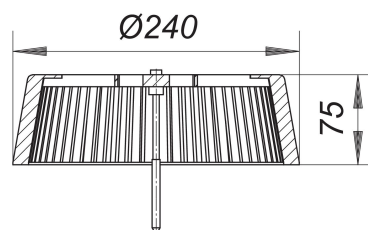

## Kies-/Laubfangkorb zu 63 T, d: 237 mm

Artikelnummer: 620866

GTIN: 4001636620866

Rabattgruppe: 10

### Beschreibung:

Kies-/Laubfangkorb zu 63 T, d: 237 mm

passend zu den SuperDrain-Dachabläufen und den Sanierungs-Dachabläufen 63 T DallBit und FPO, DN 70 - DN 125, mit Befestigungsschrauben, Edelstahl 1.4301