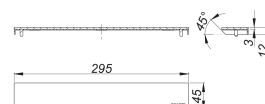

Abdeckung CeraWall Individual Design Edelstahl matt

Artikelnummer: 535047

GTIN: 4001636535047

Rabattgruppe: 11

Beschreibung:

Abdeckung CeraWall Individual Design Edelstahl matt

Abdeckung zu Duschrinnen CeraWall Individual, universell einsetzbares Edelstahldesign, wird nicht befließt.