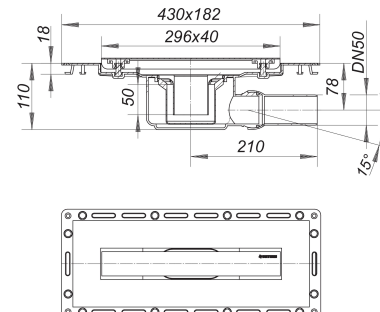

Duschrinne TistoLine Standard 300, DN 50

Artikelnummer: 530264

GTIN: 4001636530264

Rabattgruppe: 5

Beschreibung:

Duschrinne TistoLine Standard 300, DN 50

Ablaufstutzen DN 50 seitlich, mit Kugelgelenk, verstellbar von 0 – 15 Grad

Ausführung:

- Vlies-kaschierter Flansch zum sicheren Anschluss an Verbundabdichtungen gemäß DIN 18534
- Tisto-Dichtmanschette
- Bauschutz
- Geruchs- und Reinigungsverschluss, Sperrwasserhöhe 50 mm
- höhenverstellbare Justierschrauben
- Fliesenanschlag

Material:

Ablaufgehäuse Polypropylen, hochschlagfest

Abdeckung Edelstahl 1.4301, 300 x 40 mm, Belastungsklasse K 3 (300 kg), geeignet für Bodenbeläge 2 – 12 mm (inkl. Kleber)

Ablaufleistungen nach DIN EN 1253:

Nennweite	Produktnorm	Min. Ablaufleistung nach Norm	Anstauhöhe nach Norm
DN 50	DIN EN 1253	0,80 l/s	20,00 mm

Ersatzteile:

523983 Stellschrauben-Set