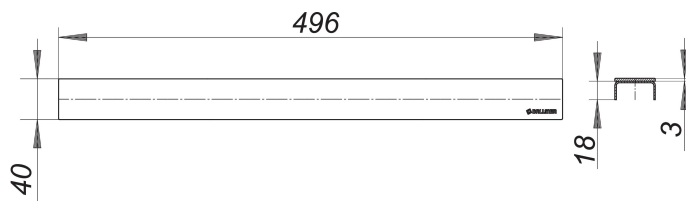

Abdeckung CeraLine schwarz matt, 500 mm

Artikelnummer: 527097

GTIN: 4001636527097

Rabattgruppe: 8

Beschreibung:

Abdeckung CeraLine schwarz matt, 500 mm

Abdeckung zu Duschrinnen CeraLine,

geeignet für Bodenbeläge 5–19 mm (inkl. Kleber), Breite 40 mm

MATERIAL

Edelstahl 1.4301, Auflage massiv 3 mm, farbig PVD beschichtet schwarz matt,

Belastungsklasse K 3 (300 kg)