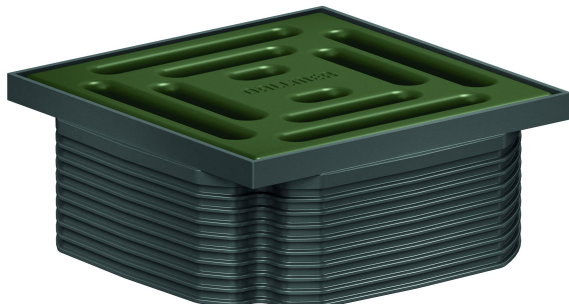

Aufsatz DalIDrain Pure, bronzegrün, 100 x 100 mm

Artikelnummer: 518095

GTIN: 4001636518095

Rabattgruppe: 6

Beschreibung:

Aufsatz DalIDrain Pure, bronzegrün, 100 x 100 mm

Aufsatz mit Edelstahlrost im Kunststoffrahmen, passend zu Ablaufgehäusen DalIDrain, Aufstockelement DalIDrain.

AUSFÜHRUNG

- Rost aus farbig matt lackiertem Edelstahl, Rahmen aus dunkelgrauem Kunststoff
- Mit Positionierhilfe seitenverstellbar +/- 2,5 mm
- Aufsatzverlängerung kürzbar für Bodenbeläge 10 – 36 mm (inkl. Kleber)

MATERIAL

Rost Edelstahl 1.4301, Belastungsklasse K 3 (300 kg); Aufsatzverlängerung und Rahmen aus ABS

Aufsatz DalIDrain Pure, bronzegrün, 100 x 100 mm