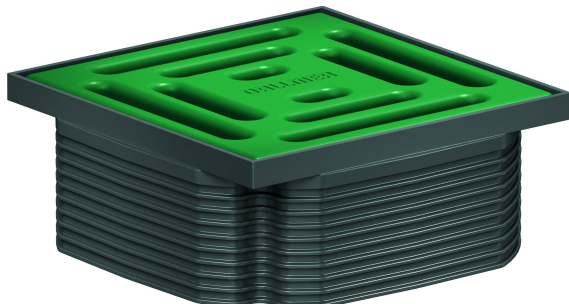

## Aufsatz DalIDrain Pure, minzgrün, 100 x 100 mm

---

Artikelnummer: 518088

GTIN: 4001636518088

Rabattgruppe: 6

---

---

### Beschreibung:

Aufsatz DalIDrain Pure, minzgrün, 100 x 100 mm

Aufsatz mit Edelstahlrost im Kunststoffrahmen, passend zu Ablaufgehäusen DalIDrain, Aufstockelement DalIDrain.

#### AUSFÜHRUNG

- Rost aus farbig matt lackiertem Edelstahl, Rahmen aus dunkelgrauem Kunststoff
- Mit Positionierhilfe seitenverstellbar +/- 2,5 mm
- Aufsatzverlängerung kürzbar für Bodenbeläge 10 – 36 mm (inkl. Kleber)