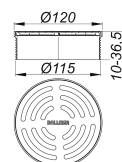

Aufsatz DalIDrain Pure, d: 120 mm

Artikelnummer: 517371

GTIN: 4001636517371

Rabattgruppe: 6

Beschreibung:

Aufsatz DalIDrain Pure, d: 120 mm

Aufsatz mit Edelstahlrost im Kunststoffrahmen, passend zu den Ablaufgehäusen DalIDrain, CeraDrain und den Aufstockelementen DalIDrain, CeraDrain.

AUSFÜHRUNG

- Rost aus Edelstahl, Rahmen aus Kunststoff
- Aufsatzverlängerung kürzbar für Bodenbeläge 10 – 36 mm (inkl. Kleber)

MATERIAL

Rost Edelstahl 1.4301, Belastungsklasse K 3 (300 kg); Aufsatzverlängerung und Rahmen aus ABS
Mit Positionierhilfe seitverstellbar +/- 12 mm.