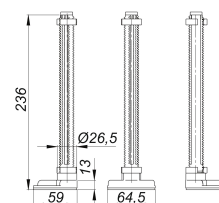

## Montagefüße DallDrain

Artikelnummer: 517340

GTIN: 4001636517340

Rabattgruppe: 6

### Beschreibung:

Montagefüße DallDrain

Zur Fixierung und Höheneinstellung der Ablaufgehäuse DallDrain: 85-250 mm (DallDrain), 55-250 mm (DallDrain Plan), 47-250 mm (DallDrain senkrecht).