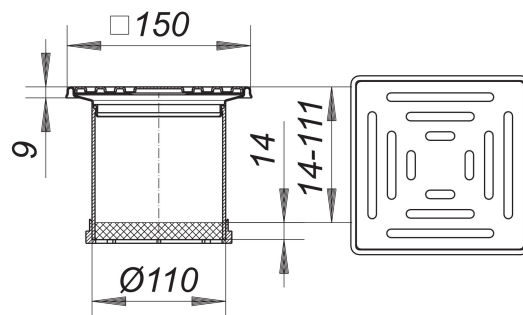

## Aufsatz SEC 10, 150 x 150 mm

Artikelnummer: 510105

GTIN: 4001636510105

Rabattgruppe: 3

### Beschreibung:

Aufsatz SEC 10, 150 x 150 mm

passend zu den Ablaufgehäusen 40, 42, 46, den Balkonablaufgehäusen und Entwässerungselementen für Attikaabläufe, sowie zu den Aufstockelementen 85.

Aufsatzverlängerung ABS, verlängerbar mit HT-Rohr DN 100, Rahmen Edelstahl 1.4301, 150 x 150 mm