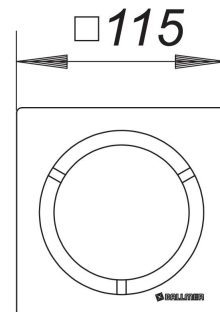

Rost Saturn 115

Artikelnummer: 502353

GTIN: 4001636502353

Rabattgruppe: 3

Beschreibung:

Rost Saturn 115

passend zu den Aufsatzrahmen mit Rahmenmaß 120-x-120-mm und Bodenabläufen TistoPrimus,
Design-Rost mit Ablauföffnungen im Design Saturn, Oberfläche matt satiniert

Material:

Edelstahl 1.4404, massiv 5-mm, 115-x-115-mm