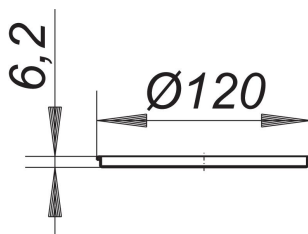

RENO-Rahmen, rund, d: 120 mm

Artikelnummer: 495549

GTIN: 4001636495549

Rabattgruppe: 3

Beschreibung:

RENO-Rahmen, rund, d: 120 mm

zum Einbau in neue Fliesenbeläge über alten Abläufen

Rahmen Edelstahl 1.4301

Passende Roste ab Seiten XXX.