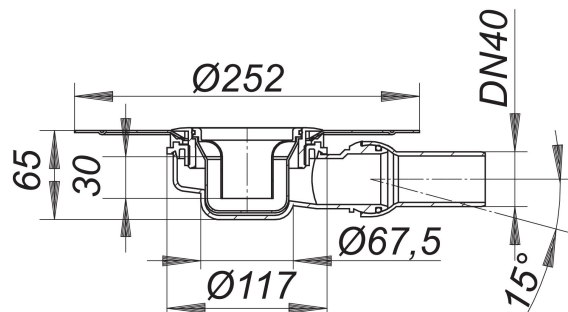

## Duschablauf ORIO 60 N, DN 40

Artikelnummer: 160379

GTIN: 4001636160379

Rabattgruppe: 5

### Beschreibung:

Duschablauf ORIO 60 N, DN 40

für einteilige Naturstein-Duschtassen

Ablaufstutzen DN 40 seitlich, mit Kugelgelenk, verstellbar von 0 – 15 Grad

Ausführung:

- Montage- und Verstärkungsblech aus Edelstahl 1.4404
- Geruchs- und Reinigungsverschluss, Sperrwasserhöhe 30 mm
- Bauschutzdeckel/Montageschlüssel

Material:

Polypropylen

### Ablaufleistungen nach DIN EN 274:

Nennweite	Produktnorm	Min. Ablaufleistung nach Norm	Anstauhöhe nach Norm
DN 40	DIN EN 274	0,40 l/s	15,00 mm