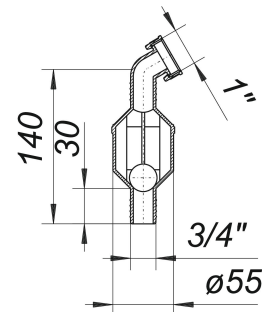

## Rückfluss-Sicherung RS 3 mit Schlauchtülle, 1"

Artikelnummer: 090331

GTIN: 4001636090331

Rabattgruppe: 1

### Beschreibung:

Rückfluss-Sicherung RS 3 mit Schlauchtülle, 1"

wird an Stelle der Schlauchtülle an einen Siphon mit Waschgeräte-Anschluss montiert

Material:

Polypropylen, hochschlagfest