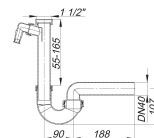

Röhren-Siphon 100/1, 1 1/2" x DN 40

Artikelnummer: 020215

GTIN: 4001636020215

Rabattgruppe: 1

Beschreibung:

Röhren-Siphon 100/1, 1 1/2" x DN 40
nach DIN EN 274

Ausführung:

- verstellbarer Kugelenk-Ablaufbogen
- 1 Waschgeräte-Anschluss