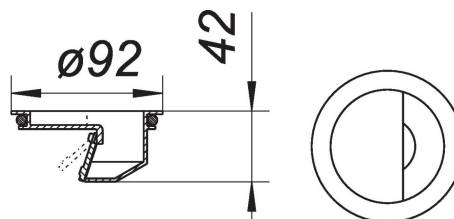

06. Listopad 2020

DALLMER

Suchy syfon S 10, Ø 92 mm

Numer katalogowy **495839**
 GTIN/EAN: 4001636495839
 Grupa rabatowa: 3

montowany w nasadach i króćcach nasadowych serii 10 z ramką 100 x 100 mm oraz KE 10/KEN 10. Mechanicznie działający syfon zapobiega wydostawaniu się gazów kanalowych i piany na zewnątrz. Mrozoodporny, ponieważ działa bez wody!

wersja z:
 – uszczelką

materiał:
 ABS

do nasad o wym. ramki 100 x 100 mm

Zastosowanie suchego syfonu we wpustach balkonowych DN 70 i DN 100 obniża wydajność odpływu zgodnie z normą.

Osprzęt

Numer katalogowy	Określenie	Wymiary
495211	Króciec nasadowy ECS 10, stal nierdzewna 1.4301, 100 x 100 mm	100 x 100 mm
500564	Króciec nasadowy ECS 15, 100 x 100 mm	100 x 100 mm
495204	Króciec nasadowy EN 10, 100 x 100 mm	100 x 100 mm
495242	Króciec nasadowy KEN 10, 150 x 150 mm	150 x 150 mm
495303	Króciec nasadowy PVC-EN 10, 100 x 100 mm	100 x 100 mm
495310	Króciec nasadowy PVC-KEN 10, 150 x 150 mm	150 x 150 mm
495402	Króciec nasadowy V, S 10/100, stal nierdzewna 1.4301, 100 x 100 mm	
495426	Króciec nasadowy V, S 10/120, stal nierdzewna 1.4301, 120 x 120 mm	120 x 120 mm
500601	Króciec nasadowy, S 15/120	d: 120 mm
510006	Nasada E 10, 100 x 100 mm	100 x 100 mm