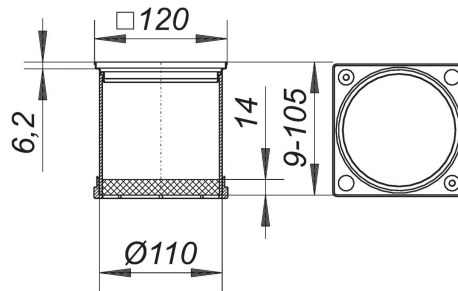

06. Listopad 2020

**DALLMER****Króciec nasadowy ECS 12, stal nierdzewna 1.4301, 120 x 120 mm**

Numer katalogowy **495341**  
 GTIN/EAN: 4001636495341  
 Grupa rabatowa: 3

pasuje do korpusów wpustu 40, 42 i 46  
 oraz wpustów balkonowych 83 i 84  
 ramka: stal nierdzewna 1.4301 lub 1.4404, 120 x 120 mm, z otworami gwintowanymi,  
 przedłużka: ABS, możliwość przedłużenia za pomocą rury HT DN 100

stal nierdzewna 1.4301  
 120 x 120 mm

pasujące ruszty od strony XXX

**Część zamienna**

Numer katalogowy	Określenie	Wymiary
495013	Pierścień odwadniający S 10	

**Osprzęt**

Numer katalogowy	Określenie	Wymiary
405227	Korpus wpustu 40 DallBit, DN 50	DN 50
405135	Korpus wpustu 40 PE, DN 50/OD 50	DN 50
405128	Korpus wpustu 40 S, DN 50	DN 50
422026	Korpus wpustu 42 DallBit, doptyw DN 40, DN 50	DN 50
421555	Korpus wpustu 42 PE, Ø 56/63 mm	d: 56/63 mm
420022	Korpus wpustu 42 S, doptyw DN 40, DN 50	DN 50
421722	Korpus wpustu 42/3, 3 doptywy DN 40, DN 50	DN 50
462053	Korpus wpustu 46 DallBit, doptyw DN 40, DN 50	DN 50

06. Listopad 2020

---

460059	Korpus wpustu 46 S, doptyw DN 40, DN 50	DN 50
831569	Przedłużka 85	
832566	Przedłużka 85 DallBit	
501080	Ruszt E 115, 115 x 115 mm	115 x 115 mm
501097	Ruszt EN 115, 115 x 115 mm, ze śrubami	115 x 115 mm
501615	Ruszt Loire 115	
501646	Ruszt Nil 115	
501639	Ruszt Orinoco 115	
501585	Ruszt Quadra 115	
502353	Ruszt Saturn 115	115 x 115 mm
501622	Ruszt Seine 115	
501653	Ruszt Yukon 115	
495846	Suchy syfon S 10/12, Ø 108,5 mm	
495006	Syfon Primus, 50 mm, do nasad 120 x 120 mm	
495020	Uszczelka przeciwcofkowa S 10, Ø 110 mm	d: 110 mm