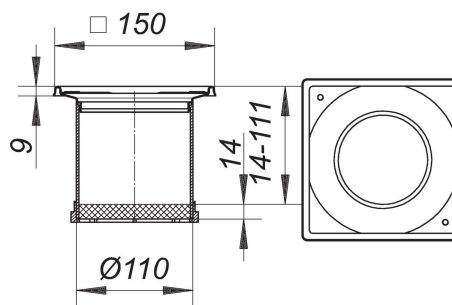

## Króciec nasadowy SES 10, 150 x 150 mm

Numer katalogowy **495259**  
 GTIN/EAN: 4001636495259  
 Grupa rabatowa: 3

pasuje do korpusów wpustu 40, 42 i 46  
 oraz wpustów balkonowych 83 i 84  
 ramka: stal nierdzewna 1.4301, 100 x 100 mm, z otworami gwintowanymi,  
 przedłużka: ABS, możliwość przedłużenia za pomocą rury HT DN 100

pasujące ruszty od strony XXX

### Część zamienna

Numer katalogowy	Określenie	Wymiary
495013	Pierścień odwadniający S 10	

### Osprzęt

Numer katalogowy	Określenie	Wymiary
405227	Korpus wpustu 40 DallBit, DN 50	DN 50
405135	Korpus wpustu 40 PE, DN 50/OD 50	DN 50
405128	Korpus wpustu 40 S, DN 50	DN 50
422026	Korpus wpustu 42 DallBit, doptyw DN 40, DN 50	DN 50
421555	Korpus wpustu 42 PE, Ø 56/63 mm	d: 56/63 mm
420022	Korpus wpustu 42 S, doptyw DN 40, DN 50	DN 50
421722	Korpus wpustu 42/3, 3 doptywy DN 40, DN 50	DN 50
462053	Korpus wpustu 46 DallBit, doptyw DN 40, DN 50	DN 50
460059	Korpus wpustu 46 S, doptyw DN 40, DN 50	DN 50
831569	Przedłużka 85	