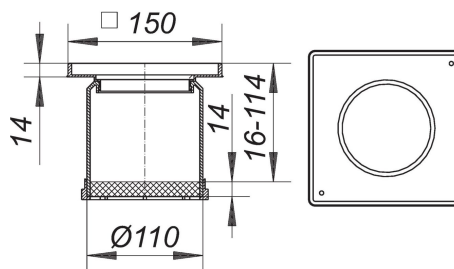

06. Listopad 2020

DALLMER

Króciec nasadowy KEN 10, 150 x 150 mm

Numer katalogowy **495242**
 GTIN/EAN: 4001636495242
 Grupa rabatowa: 3

pasuje do korpusów wpustu 40, 42 i 46
 oraz wpustów balkonowych 83 i 84
 ramka: ABS, 100 x 100 mm, z otworami gwintowanymi,
 przedłużka: polipropylen o dużej udarnośći,
 możliwość przedłużenia za pomocą rury HT DN 100

pasujące ruszty od strony XXX

Część zamienna

Numer katalogowy	Określenie	Wymiary
495013	Pierścień odwadniający S 10	

Osprzęt

Numer katalogowy	Określenie	Wymiary
405227	Korpus wpustu 40 DallBit, DN 50	DN 50
405135	Korpus wpustu 40 PE, DN 50/OD 50	DN 50
405128	Korpus wpustu 40 S, DN 50	DN 50
422026	Korpus wpustu 42 DallBit, doptyw DN 40, DN 50	DN 50
421555	Korpus wpustu 42 PE, Ø 56/63 mm	d: 56/63 mm
420022	Korpus wpustu 42 S, doptyw DN 40, DN 50	DN 50
421722	Korpus wpustu 42/3, 3 doptywy DN 40, DN 50	DN 50
462053	Korpus wpustu 46 DallBit, doptyw DN 40, DN 50	DN 50
460059	Korpus wpustu 46 S, doptyw DN 40, DN 50	DN 50

06. Listopad 2020

831569	Przedłużka 85	
832566	Przedłużka 85 DallBit	
502315	Ruszt Cut 140	140 x 140 mm
501110	Ruszt E 140, 140 x 140 mm	140 x 140 mm
501219	Ruszt EN 140, 140 x 140 mm	140 x 140 mm
501127	Ruszt ES 140, masywny, 140 x 140 mm	140 x 140 mm
501172	Ruszt K 140, poliamid, 140 x 140 mm	140 x 140 mm
501226	Ruszt Quadra 140	
501530	Ruszt QuadraStone Azul Bahia, 140	
501509	Ruszt QuadraStone indywidualny 140	
501523	Ruszt QuadraStone Nero Assoluto Zimbabwe, 140	
501561	Ruszt QuadraStone Padang jasnoszary, 140	
501547	Ruszt QuadraStone Rosso Verona, 140	
501783	Ruszt RHS 140, 1,5 mm, antypośl., przykręc., 140 x 140 mm	140 x 140 mm
501141	Ruszt RHS 140, masywny, antypoślizgowy, 140 x 140 mm	140 x 140 mm
495143	Sito – łapacz ciał stałych S 10, Ø 91 mm	d: 91 mm
495839	Suchy syfon S 10, Ø 92 mm	d: 92 mm
495020	Uszczelka przeciwcofkowa S 10, Ø 110 mm	d: 110 mm